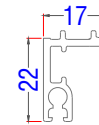

172330 - Outer Frame (Bottom) 45 /60

304010 - Insert Profile 16

310030 - Insert Profile 11

30010 - Insert Profile 15 /1 5

304020 - Insert profile

184050 - 22mm glazing bead

189980 - Rebate Profile 35

310020 - Insert Profile 15 /20