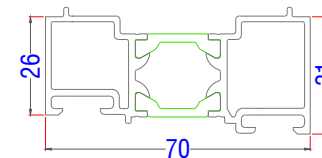

172330 - Outer Frame (Bottom) 45 /60

304010 - Insert Profile 16

310030 - Insert Profile 11

30010 - Insert Profile 15 /1 5

304020 - Insert profile

184050 - 22mm glazing bead

189980 - Rebate Profile 35

310020 - Insert Profile 15 /20