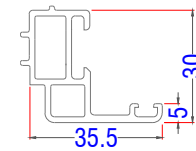

172330 - Outer Frame (Bottom) 45 /60

304010 - Insert Profile 16

310030 - Insert Profile 11

30010 - Insert Profile 15 /1 5

304020 - Insert profile

184050 - 22mm glazing bead

189980 - Rebate Profile 35

310020 - Insert Profile 15 /20